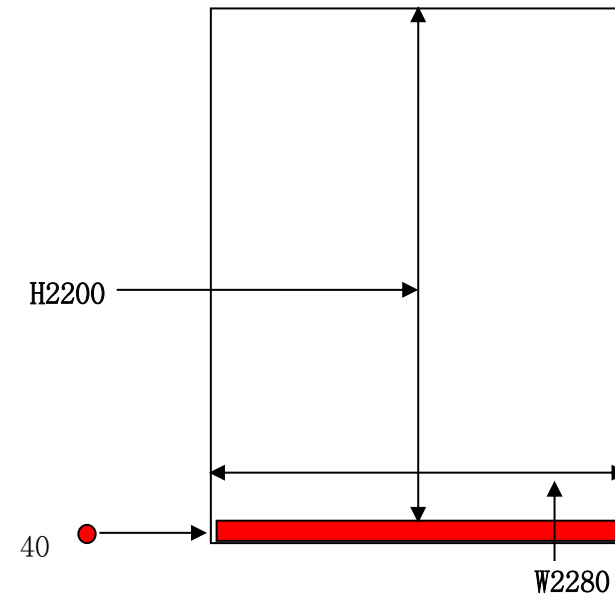

40FT REEFER CONTAINER INSIDE SIZE

\* 40FT REEFER CONTAINER L 11,550mm ← INSIDE SIZE  
L 11550 X W2280 X H2480

20FT REEFER CONTAINER INSIDE SIZE

\* 20FT REEFER CONTAINER L 5,420mm ← INSIDE SIZE

L 5420 X W2280 X H2200