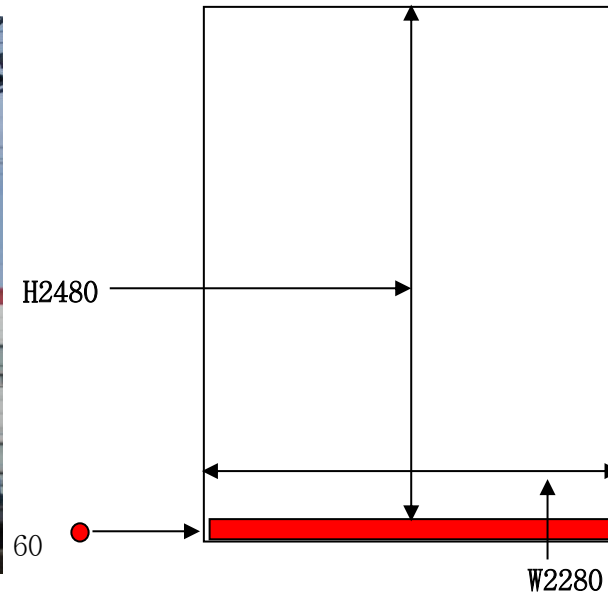

40FT REEFER CONTAINER INSIDE SIZE

\* 40FT REEFER CONTAINER L 11,550mm ← INSIDE SIZE  
L 11550 X W2280 X H2480

20FT REEFER CONTAINER INSIDE SIZE

\* 20FT REEFER CONTAINER L 5,420mm ← INSIDE SIZE

L 5420 X W2280 X H2200